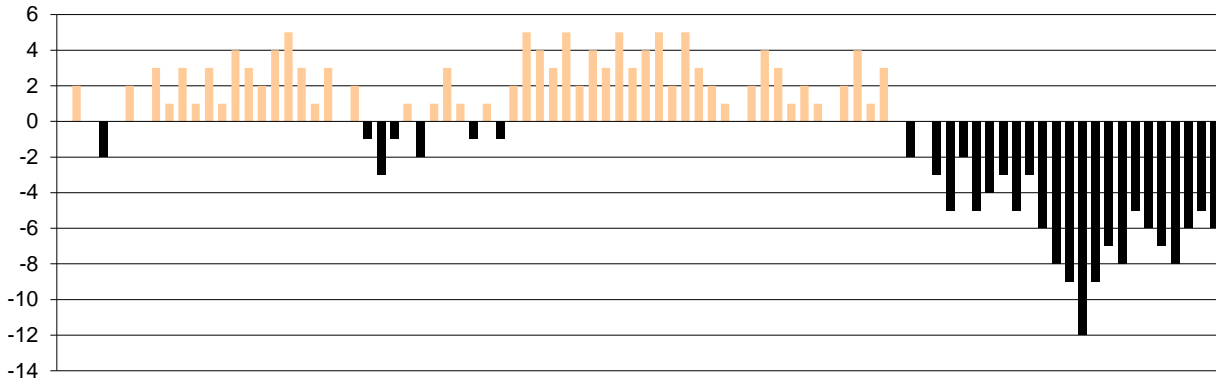

Starters - Subs ratio

Fastbreak Pts

Turnover Pts

Second Chance Pts

Possessions

Notes

Ο Ερμής Αργ/λης είχε 100 κατοχές,
 εκ των οποίων κατέληξαν: 65 σε σουτ
 15 σε λάθος
 και 20 σε κερδ. φάουλ

GRAPHIC STATS

SCORE EVOLUTION

SCORE DIFFERENCE

LARGEST SCORING RUN

LARGEST LEAD