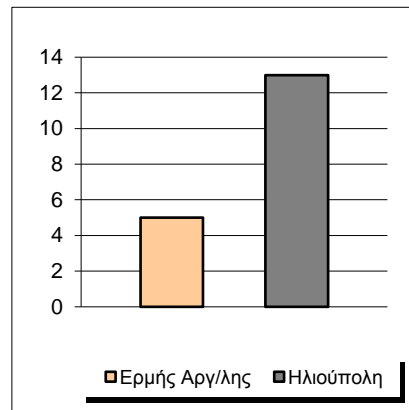

Starters - Subs ratio

Fastbreak Pts

Turnover Pts

Second Chance Pts

Possessions

Notes

Ο Ερμής Αργ/λης είχε 100 κατοχές,
 εκ των οποίων κατέληξαν: 65 σε σουτ
 15 σε λάθος
 και 20 σε κερδ. φάουλ

GRAPHIC STATS

SCORE EVOLUTION

SCORE DIFFERENCE

LARGEST SCORING RUN

LARGEST LEAD