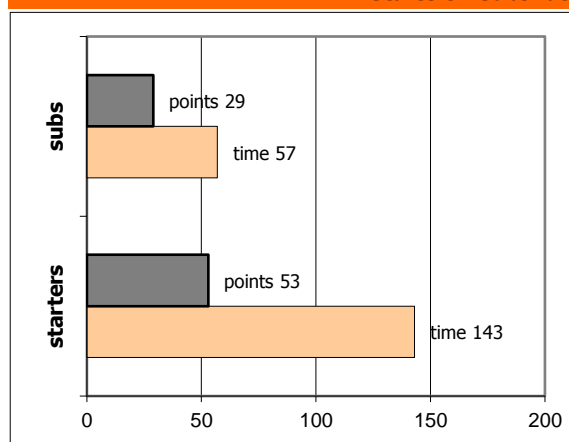

Ηλιούπολη **88 - 82** Ερμής Αργ/λης

77%	17 / 22	FT	7 / 13	54%
46%	19 / 41	2FG	24 / 39	62%
50%	11 / 22	3FG	9 / 26	35%
34	27 - 7	Rb	24 - 8	32
	11	Tu	15	

Referees: Κηπώσης, Μπιν, Αλεξόπουλος

By Quarter	1	2	3	4
Ηλιούπολη	21	20	23	24
Ερμής Αργ/λης	21	23	18	20

End of Quarter	1	2	3	4
Ηλιούπολη	21	41	64	88
Ερμής Αργ/λης	21	44	62	82

Ερμής Αργ/λης

Coach: Π. Γκαναβίας, Σ. Μωυσίδης

Fastbreaks: 4 / 6

#	Player	Time (min)	Pts	Ft	2Fg	3Fg	+/-	Rbs		As	St	Tu	Bl	Fouls		Eff
								de	of					dr	co	
4	Ραζής Μ.	22	0	0 / 0	0 / 0	0 / 4	2	2	0	3	1	2	0	1	1	0
5	Σάκοτα Ντ.	31	23	3 / 5	4 / 6	4 / 8	-4	7	2	3	0	1	2	3	3	28
6	Καβαλαράκης Ν.	34	10	0 / 0	5 / 8	0 / 1	-9	2	1	5	3	2	0	1	5	15
7	Παξινός Σ.	33	16	1 / 1	6 / 12	1 / 2	-4	1	3	0	2	1	0	2	1	14
8	Μπούτος Κ.	23	4	0 / 0	2 / 2	0 / 2	-4	4	0	3	2	0	2	2	3	13
9	Πέττας Ν.	24	19	3 / 5	5 / 8	2 / 3	-4	5	1	2	0	3	0	7	3	18
10	Κόγκκας Σπ.	14	6	0 / 0	0 / 0	2 / 3	-2	1	0	0	0	0	0	0	1	6
11	Τσέλιος Κ.	10	2	0 / 0	1 / 1	0 / 3	-3	1	0	0	0	2	0	1	5	-2
18	Τσούπρος Δ.	0	0	0 / 0	0 / 0	0 / 0	0	0	0	0	0	0	0	0	0	-
13	0	0	0	0 / 0	0 / 0	0 / 0	0	0	0	0	0	0	0	0	0	-
14	Τσιώκος Ν.	9	2	0 / 2	1 / 2	0 / 0	-2	1	1	1	0	1	0	2	0	1
15	Καλλέργης Εμ.	0	0	0 / 0	0 / 0	0 / 0	0	0	0	0	0	0	0	0	0	-
Team								0	0			3		1	0	
1st quarter			21	1 / 3	7 / 13	2 / 5		5	4	5	4	3	2	4	3	27
2nd quarter			23	0 / 0	7 / 12	3 / 7		6	2	8	2	1	1	3	5	32
3rd quarter			18	3 / 4	6 / 7	1 / 6		7	1	2	1	6	0	5	6	16
4th quarter			20	3 / 6	4 / 7	3 / 8		6	1	2	1	5	1	8	8	15
Final Stats		200	82	7 / 13	24 / 39	9 / 26	-30	24	8	17	8	15	4	20	22	90
				54%	62%	35%										32

Ηλιούπολη

Coach: Ι. Μάνος, Σπ. Καραδήμας

#	Player	Pts	-	3s
4	Σπανός Σ.	7	-	2
3	Κατσούλος Π.	0	-	0
6	Ζανιδάκης Π.	33	-	3
7	Πουλής Αν.	7	-	1
8	Παναγόπουλος Εμ.	2	-	0
9	Αλεξάκης Ν.	0	-	0
18	Μαντάς Π.	3	-	0
11	Ευαγγέλου Γ.	11	-	1
12	Βεσκούκης Δ.	20	-	3
13	Χατζηκάλφας Δ.	0	-	0
14	Μπριασούλης Κ.	5	-	1
27	Πρόγκας Δ.	0	-	0

Starters - Subs ratio