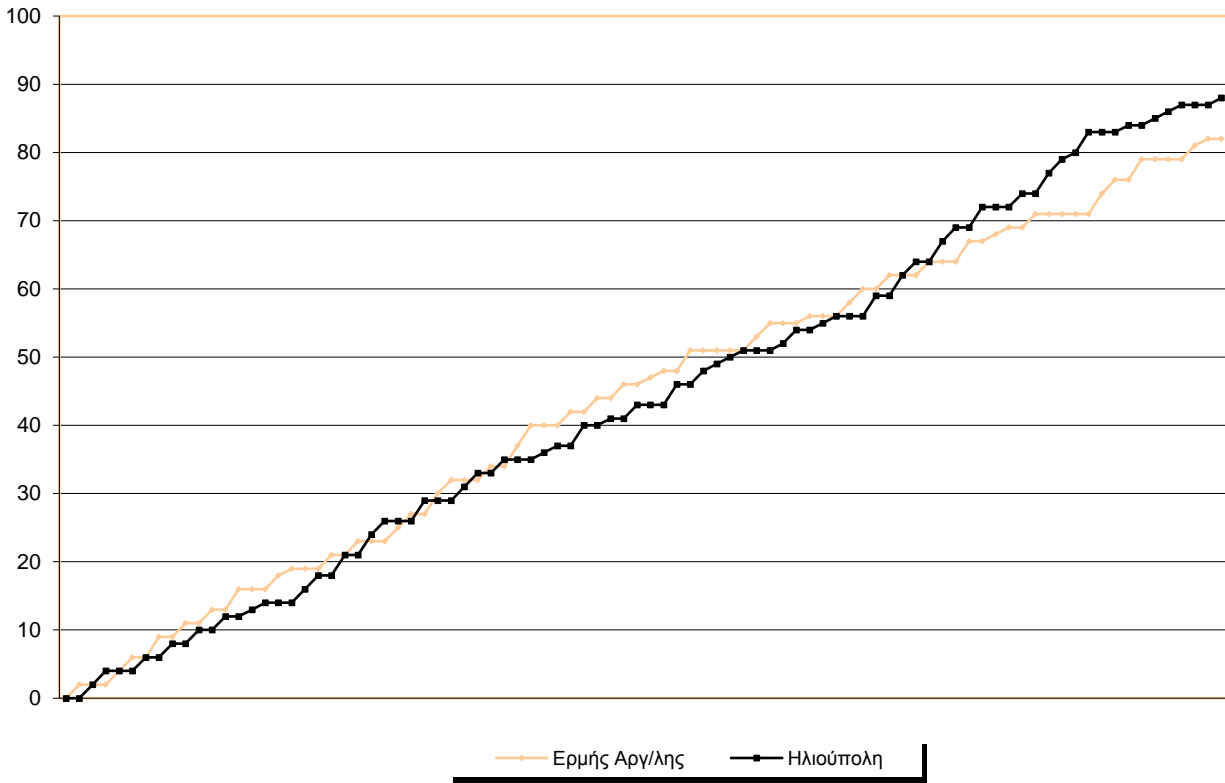

Starters - Subs ratio

Fastbreak Pts

Turnover Pts

Second Chance Pts

Possessions

Notes

Ο Ερμής Αργ/λης είχε 100 κατοχές,
 εκ των οποίων κατέληξαν: 65 σε σουτ
 15 σε λάθος
 και 20 σε κερδ. φάουλ

GRAPHIC STATS

SCORE EVOLUTION

SCORE DIFFERENCE

LARGEST SCORING RUN

LARGEST LEAD