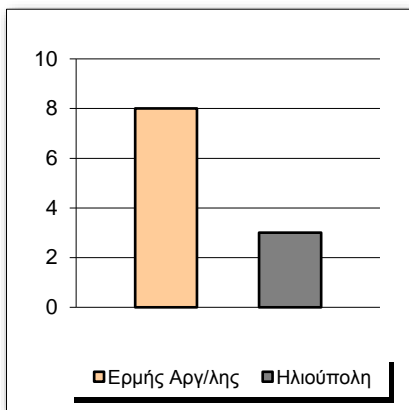

Starters - Subs ratio

Fastbreak Pts

Turnover Pts

Second Chance Pts

Possessions

Notes

Ο Ερμής Αργ/λης είχε 100 κατοχές,
 εκ των οποίων κατέληξαν: 65 σε σουτ
 15 σε λάθος
 και 20 σε κερδ. φάουλ

GRAPHIC STATS

SCORE EVOLUTION

SCORE DIFFERENCE

LARGEST SCORING RUN

LARGEST LEAD