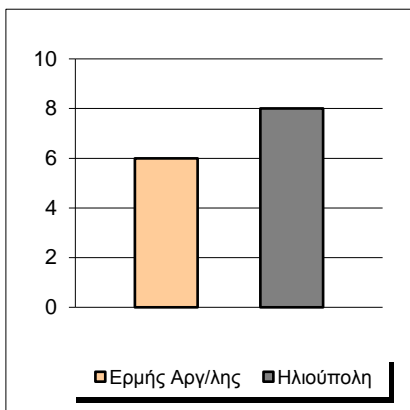

Starters - Subs ratio

Fastbreak Pts

Turnover Pts

Second Chance Pts

Possessions

Notes

Ο Ερμής Αργ/λης είχε 100 κατοχές,
 εκ των οποίων κατέληξαν: 65 σε σουτ
 15 σε λάθος
 και 20 σε κερδ. φάουλ

GRAPHIC STATS

SCORE EVOLUTION

SCORE DIFFERENCE

LARGEST SCORING RUN

LARGEST LEAD