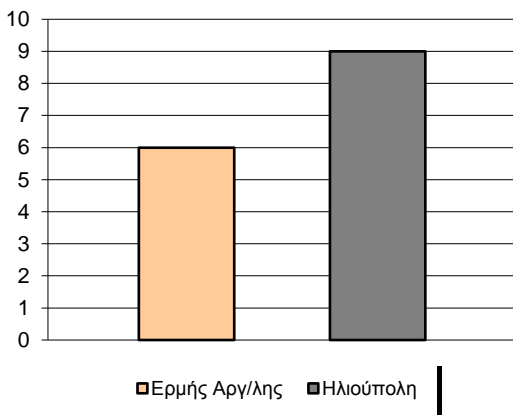

Starters - Subs ratio

Fastbreak Pts

Turnover Pts

Second Chance Pts

Possessions

Notes

Ο Ερμής Αργ/λης είχε 100 κατοχές,
 εκ των οποίων κατέληξαν: 65 σε σουτ
 15 σε λάθος
 και 20 σε κερδ. φάουλ

GRAPHIC STATS

SCORE EVOLUTION

SCORE DIFFERENCE

LARGEST SCORING RUN

LARGEST LEAD